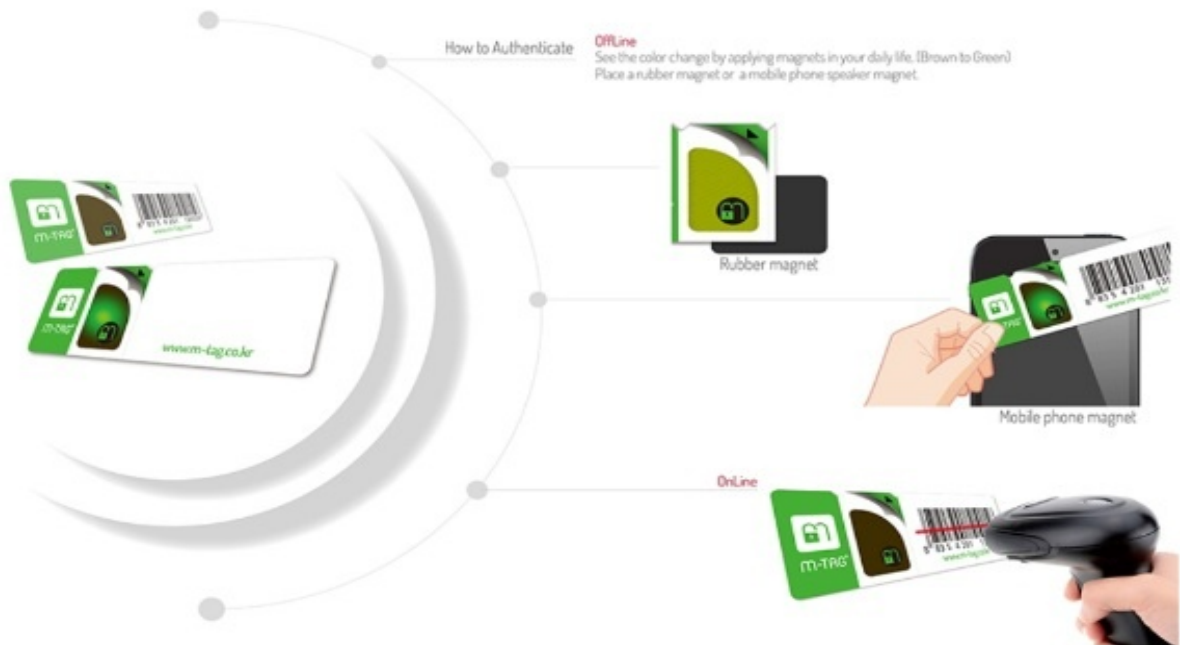

M-Tag — это подлинное решение для аутентификации, разработанное на основе инновационной технологии MTX от NANOSILIKHAN ADVANCED MATERIALS, которая позволяет изменять цвет или рисунок под воздействием магнитного поля. M-Tag предназначен для обнаружения защитной этикетки бренда, цвет которой можно мгновенно определить с помощью магнитов, встречающихся в повседневной жизни (например, резиновый магнит, магнит динамика мобильного телефона или ноутбука).

**Simplest
Verification**

Utilizing nano
material technology

**Lower
Duplication**

Технические характеристики изделия

01 M-Tag: BASIC

02 M-Tag : LITE

03 M-Tag: СТАНДАРТ

04 M-Tag: PREMIUM

05 M-Tag: ШТРИХ-КОД

06 M-CHECK: Система онлайн-аутентификации

나노실리칸첨단소재의 독자적 정품인증 온라인 시스템 'M-CHECK+'은 정품인증은 물론, 새로운 마케팅 툴로도 활용 범위가 넓은 시스템입니다.

01 간편한 인증방법

스마트폰 어플을 통한 온라인 인증 시스템으로 모든 연령층이 어려움 없이 사용 가능

02 Double Check

QR Code 스캔을 통해 해당 제품의 브랜드 및 제품명을 확인하고 MTX를 사용한 Off-line 인증을 통한 이중 보안인증 가능.

03 On-line 마케팅

정품확인 기능 이외에 제품 설명, 홈페이지 링크, 광고 등의 별도 홍보페이지 제공으로 마케팅 효과 적용 가능.

M-Check+ 으로 정품확인

대형 플랫폼 QR Code 리더기로 인증가능

나노실리칸첨단소재의 온라인 정품인증 시스템 'M-CHECK+'의 손쉬운 정품확인 인증방법을 소개합니다.