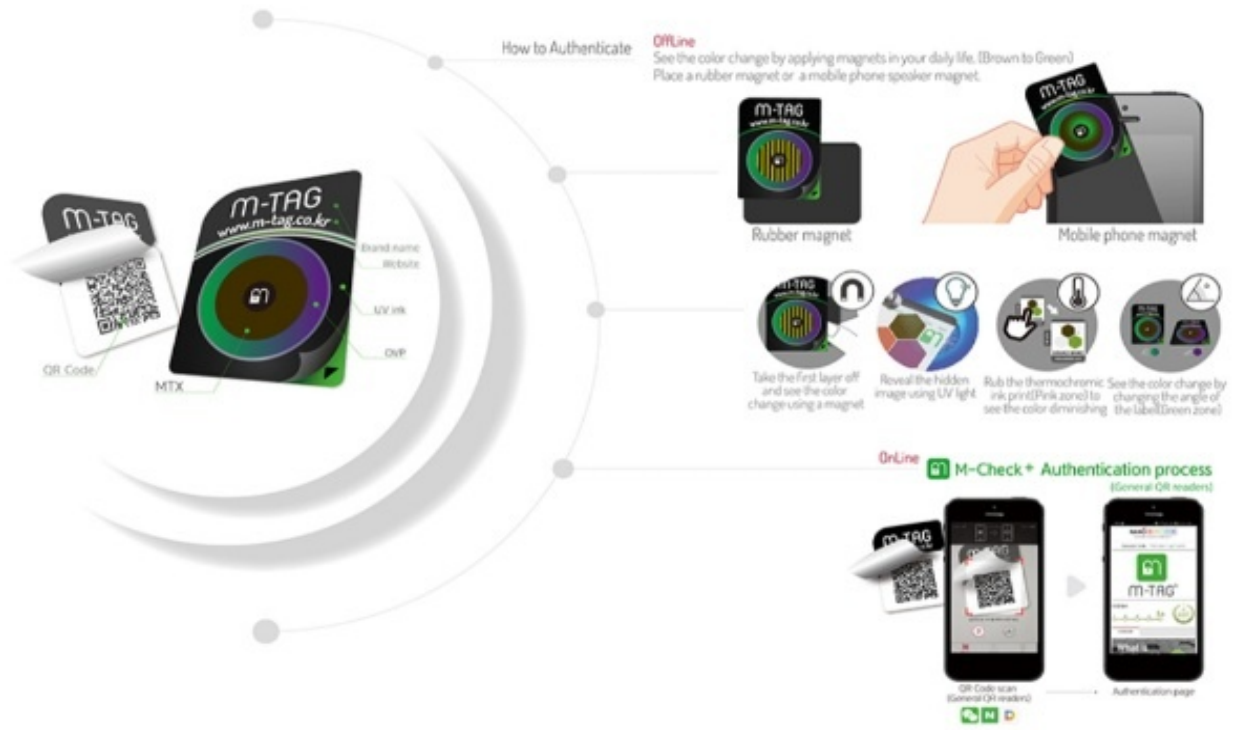

M-Tag — это подлинное решение для аутентификации, разработанное на основе инновационной технологии MTX от NANOSILIKHAN ADVANCED MATERIALS, которая позволяет изменять цвет или рисунок под воздействием магнитного поля. M-Tag предназначен для обнаружения защитной этикетки бренда, цвет которой можно мгновенно определить с помощью магнитов, встречающихся в повседневной жизни (например, резиновый магнит, магнит динамика мобильного телефона или ноутбука).

MTX: Магнитно-регулируемый по цвету фотонный кристаллический материал
Технология магнитных материалов,
меняющих цвет.

Based on the world's
first nano material

**Optimum
Security Solution**

Prompt spot on color
change by magnet

**Simplest
Verification**

Utilizing nano
material technology

**Lower
Duplication**

Технические характеристики изделия

01 M-Tag: BASIC

02 M-Tag : LITE

03 M-Tag: СТАНДАРТ

04 M-Tag: PREMIUM

05 M-Tag: ШТРИХ-КОД

06 M-CHECK: Система онлайн-аутентификации

나노실리칸첨단소재의 독자적 정품인증 온라인 시스템 'M-CHECK+'은 정품인증은 물론, 새로운 마케팅 툴로도 활용 범위가 넓은 시스템입니다.

01 간편한 인증방법

스마트폰 어플을 통한 온라인 인증 시스템으로 모든 연령층이 어려움 없이 사용 가능

02 Double Check