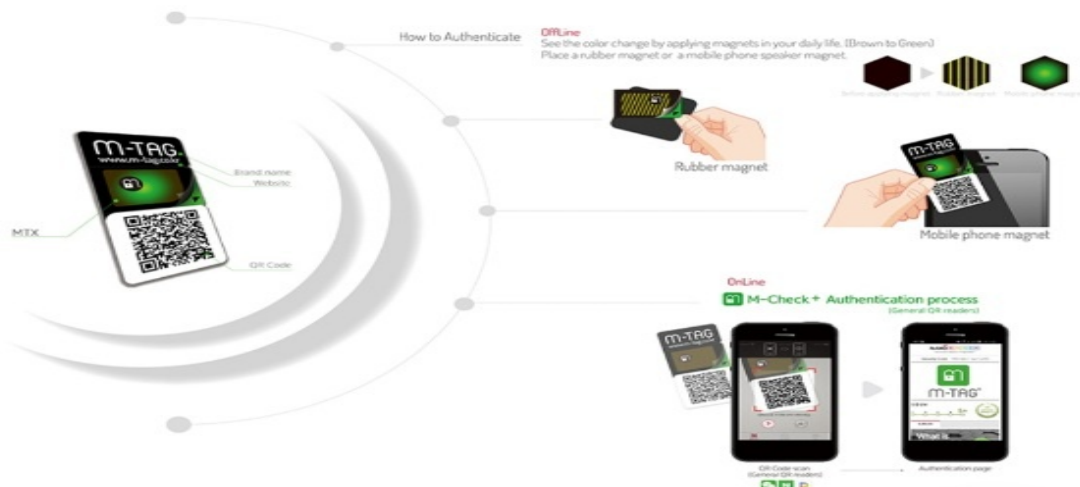

M-Tag — это подлинное решение для аутентификации, разработанное на основе инновационной технологии MTX от NANOSILIKHAN ADVANCED MATERIALS, которая позволяет изменять цвет или рисунок под воздействием магнитного поля. M-Tag предназначен для обнаружения защитной этикетки бренда, цвет которой можно мгновенно определить с помощью магнитов, встречающихся в повседневной жизни (например, резиновый магнит, магнит динамика мобильного телефона или ноутбука).

**Simplest
Verification**

Utilizing nano
material technology

**Lower
Duplication**

Технические характеристики изделия

01 M-Tag: BASIC

02 M-Tag : LITE

03 M-Tag: СТАНДАРТ

04 M-Tag: PREMIUM

05 M-Tag: ШТРИХ-КОД

06 M-CHECK: Система онлайн-аутентификации

나노실리칸첨단소재의 독자적 정품인증 온라인 시스템 'M-CHECK+'은 정품인증은 물론, 새로운 마케팅 툴로도 활용 범위가 넓은 시스템입니다.

01 간편한 인증방법

스마트폰 어플을 통한 온라인 인증 시스템으로 모든 연령층이 어려움 없이 사용 가능

02 Double Check

QR Code 스캔을 통해 해당 제품의 브랜드 및 제품명을 확인하고 MTX를 사용한 Off-line 인증을 통한 이중 보안인증 가능.

03 On-line 마케팅

정품확인 기능 이외에 제품 설명, 홈페이지 링크, 광고 등의 별도 홍보페이지 제공으로 마케팅 효과 적용 가능.

M-Check+ 으로 정품확인

대형 플랫폼 QR Code 리더기로 인증가능

나노실리칸첨단소재의 온라인 정품인증 시스템 'M-CHECK+'의 손쉬운 정품확인 인증방법을 소개합니다.