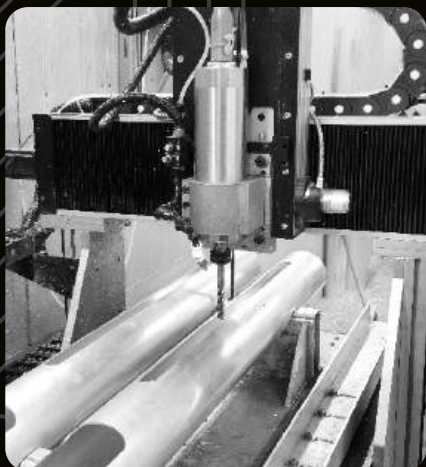

Отличительной чертой производства МЕТА-МИ является наличие производства полного цикла, собственного парка станков и штата высококвалифицированных сотрудников.

СВЕТОДИОДНОЕ
ОСВЕЩЕНИЕ

МЕТАЛЛОКОНСТРУКЦИИ

АЛЮМИНИЕВЫЙ
ПРОФИЛЬ