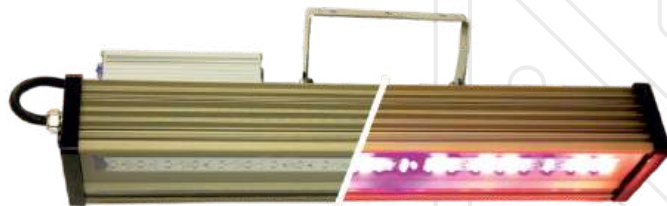

ЛОКАЛЬНОЕ РАЗМЕЩЕНИЕ

Оборудование может быть выполнено в межрядном или верхнем освещении, а также в виде стелажного освещения.

OSRAM

РЕЦИРКУЛЯТОРЫ ВОЗДУХА

Современное устройство для обеззараживания воздуха в помещениях. Корпус прибора длиной 1 метр имеет 7 воздушных камер, которые связаны через проходные отверстия внутри корпуса.